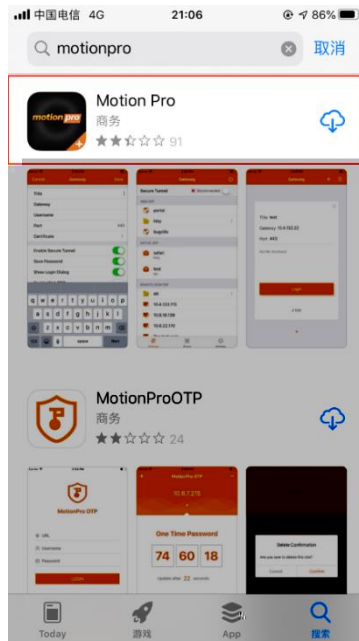

#### 【注意】

下列软件适用于AG产品，请确认购买的产品型号。

在连接设备前，请仔细阅读产品使用说明书，并确认设备固件版本与软件版本匹配。如有疑问，请联系技术支持。

MotionPro客户端 (兼容9.4版本, 9.3版本谨慎升级)	
适用于Windows 7、10、11 操作系统 (更新至v1.2.18)	客户端下载 (SHA256) MSI安装包下载 (SHA256) 使用手册
适用于MacOS操作系统 (更新至v1.2.15) <b>注: 推荐下载独立客户端, web客户端仅支持浏览器启动</b>	独立客户端下载 (SHA256) 使用手册 web客户端下载 (SHA256)
适用于CentOS操作系统 (更新至v1.2.13)	客户端下载 (SHA256) 使用手册
适用于Redhat操作系统 (更新至v1.2.13)	客户端下载 (SHA256) 使用手册
适用于Ubuntu操作系统 (更新至v1.2.13)	客户端下载 (SHA256) 使用手册

# VPN-1 OS

标题 上海政法学院  
网关 222.204.192.248

用户名

端口 443

证书 >

启动安全隧道

保存密码

显示登录窗口